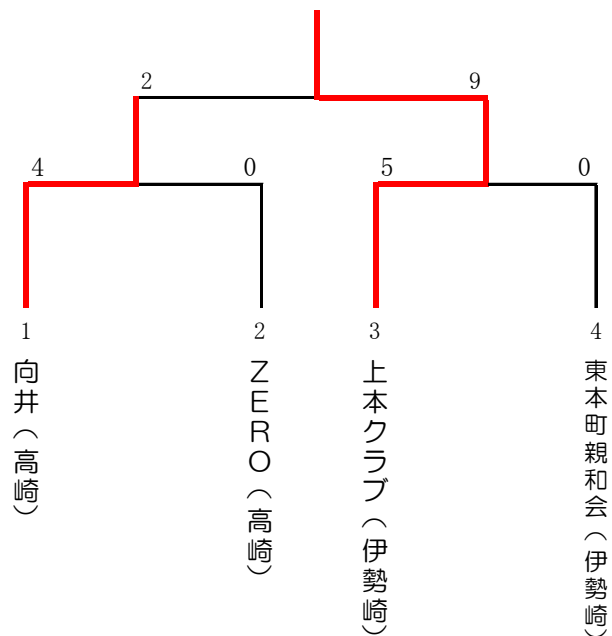

第18回ミズノオープン 兼 全日本一般男子 兼 第11回関東一般男子 兼 第27回関東社会人男子ソフトボール大会群馬県予選会
 第20回全日本エルデスト 兼 第25回関東エルデストソフトボール大会群馬県予選会
 第30回全日本実年 兼 第15回東日本ミズノ杯実年ソフトボール大会群馬県予選会

試合開始予定時刻

第1試 9:00～
 第2試 10:50～
 第3試 12:40～

【結 果】

主管 安中市ソフトボール協会

期日 令和3年6月6日(日)
 予備日 6月20日(日)

会場 久芳緑地グラウンド

【一般男子】

優勝 上本クラブ

3位決定戦

【実 年】

優勝 ランボー

【エルデスト】