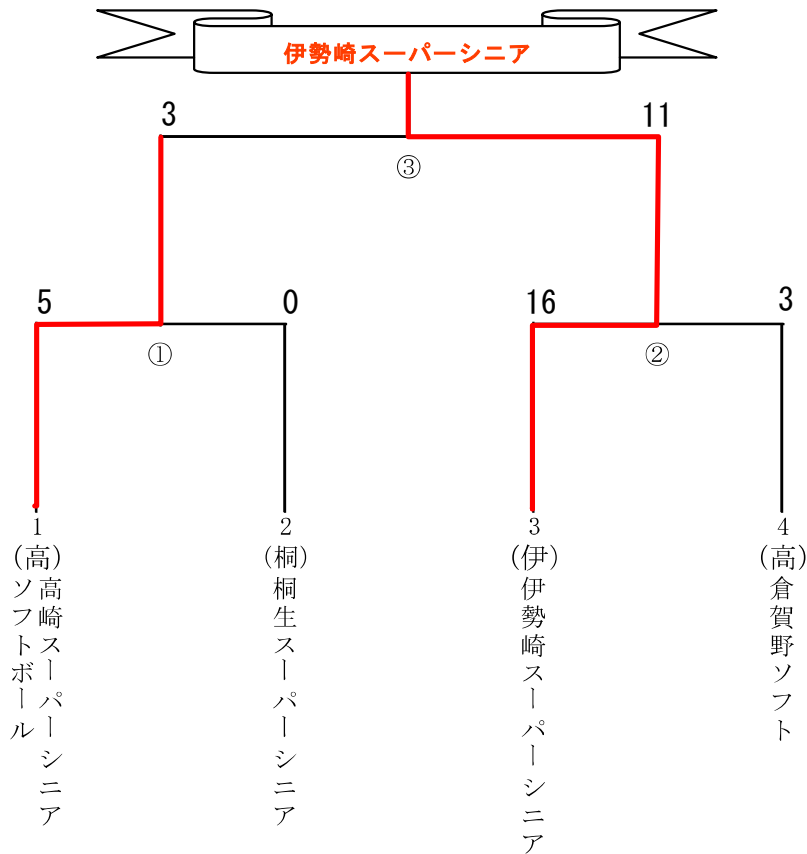

第21回 関東スーパーシニアソフトボール大会・県予選会

- 主催 群馬県ソフトボール協会 ■ 主管 桐生市ソフトボール協会
- 期 日 令和3年7月3日(土)
- 会 場 桐生市民広場(桐生市相生町2丁目地内)

■ 試合開始予定時刻

①/9:00～、 ②/10:40～、 ③/12:20～

◆ 本大会

大会名 第21回 関東スーパーシニアソフトボール大会
期 日 令和3年9月18日(土)・19日(日)
開催地 千葉県野田市