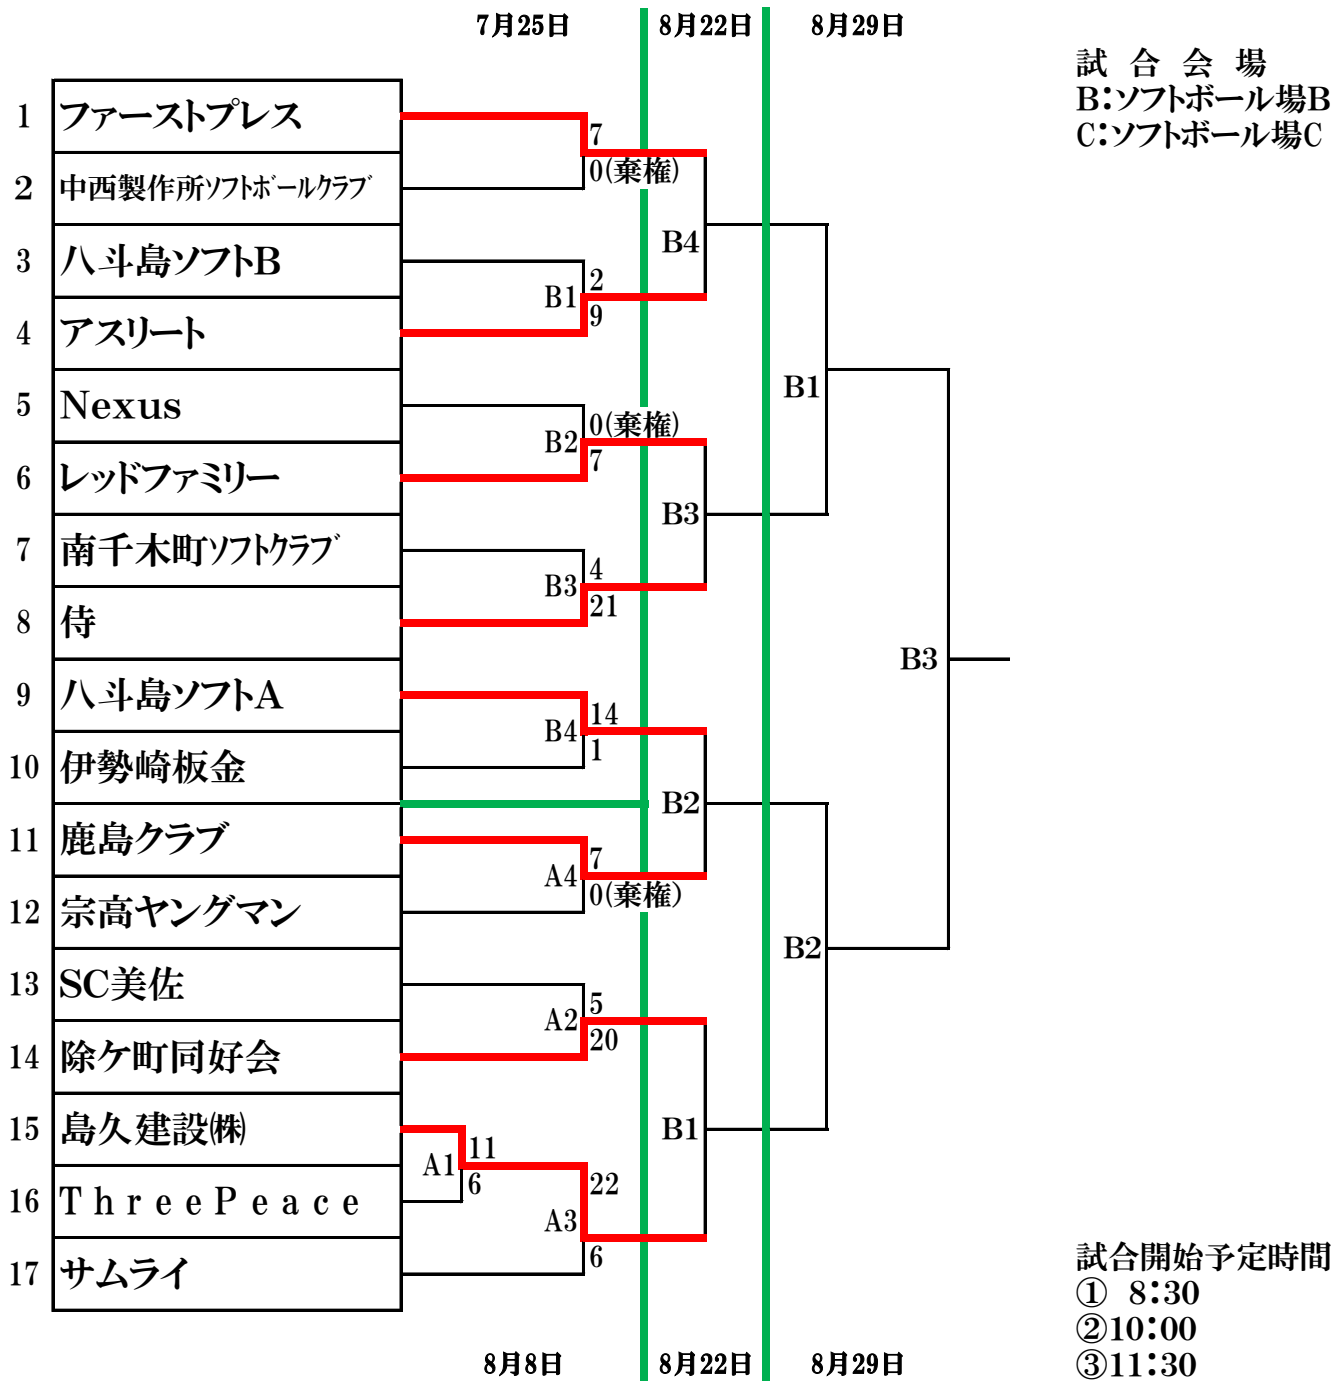

第30回近藤友次郎杯伊勢崎市夏季ソフトボール大会 (Aクラス)

		7月18日	7月25日	8月22日	8月29日
1	東本町親和会				
2	ラ・ノビアSC	A1	A1	A1	
3	野田マイクロフレンズ	9 2	4		
4	サンデーズ	A2	A4		
5	伊勢崎SSC	5 6	12		
6	宮郷ソフト	A3			A2
7	SWAT.	14 0	14		
8	高木運輸	A4	A2	A2	
9	柴町LEGENDS	15 0	3		
10	上本クラブ				
11	T-HAWKS				A3
12	栄町ソフトボール愛好会	B1		A3	
13	茂呂ソフトクラブ	4 19	7		
14	美原クラブ	A3			
15	伊勢崎メッツ	B2	0(棄権)	0(棄権)	A1
16	フォーティーン	B3	10 0		
17	あけぼのクラブ		A1	4	
18	ビースト	B4	0 8	10	
19	神谷エンドレス			A4	
20	今井町				

試合会場
A:ソフトボール場A
B:ソフトボール場B

試合開始予定時間
① 8:30
② 10:00
③ 11:30
④ 13:00

*競技員の出席について
 コートの試合数が4, 5の日は、第1, 2試合のチームについては7:30~11:30まで
 第3試合のチームについては10:30~終了まで
 第4, 5試合のチームについては11:30~試合終了まで
 3の日は、7:30~試合終了まで

第30回近藤友次郎杯伊勢崎市夏季ソフトボール大会 (Bクラス)

試合会場
 C:ソフトボール場C
 E:あずま総合運動場北側
 F:あずま総合運動場南側

試合開始予定時間

- ① 8:30
- ② 10:00
- ③ 11:30
- ④ 13:00

* 競技員の出席について

コートの試合数が4, 5の日は、第1, 2試合のチームについては7:30~11:30まで
 第3試合のチームについては10:30~終了まで
 第4, 5試合のチームについては11:30~試合終了まで
 3の日は、7:30~試合終了まで

第30回近藤友次郎杯伊勢崎市夏季ソフトボール大会 (女子)

試合会場

C：ソフトボール場C

D：ソフトボール場D

試合開始予定時間

- ① 8:30
- ② 10:00
- ③ 11:30
- ④ 13:00

* 競技員の出席について

コート1の試合数が4, 5の日は、第1, 2試合のチームについては7:30～11:30まで