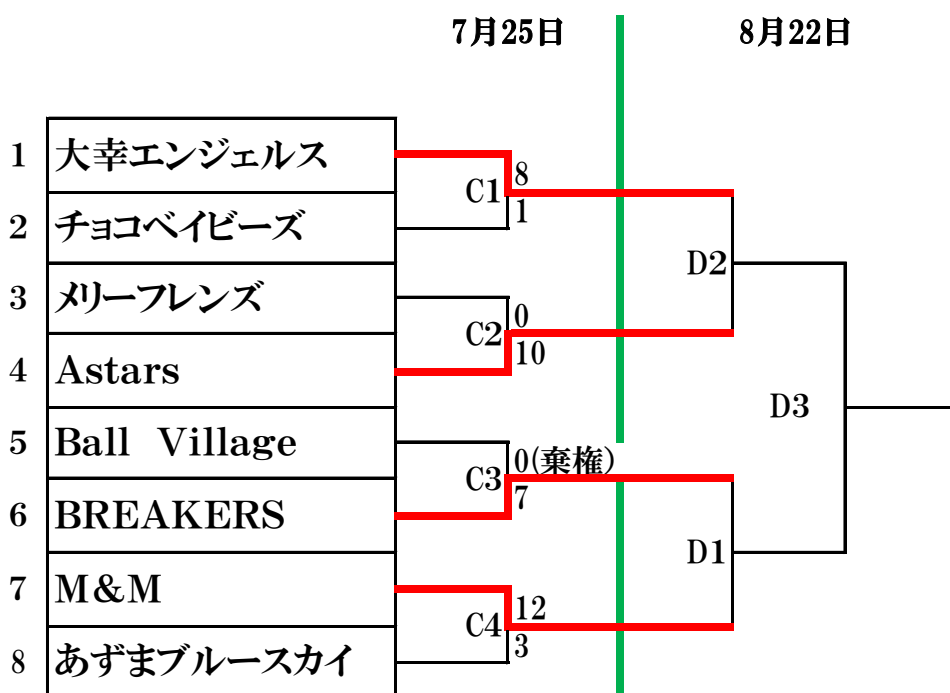

* 競技員の出席について
 コートの試合数が4, 5の日は、第1, 2試合のチームについては7:30~11:30まで
 第3試合のチームについては10:30~終了まで
 第4, 5試合のチームについては11:30~試合終了まで
 3の日は、7:30から試合終了まで

第30回近藤友次郎杯伊勢崎市夏季ソフトボール大会 (Cクラス)

		7月18日		8月8日		8月22日
1	BAKARDI					
2	ギャンブラーズ	E1	21 6		16	
3	YSクラブ			B1		
4	大洋電機(株)		0(棄権) 7		6	
5	上本ウェーブ					C2
6	若葉クラブ	E2	18 1		13	
7	東京パーツスピリッツ			B2		
8	サンデーズFC	E3	14 10		11	
9	カラオケクラブ					C3
10	堀口プライムズ	F3	25 1		17	
11	神谷サンライズ			B3		
12	インパルス	F2	7 18		0	
13	あけぼのファミリー		0(棄権)			C1
14	パラドックスTA		7		7	
15	サンシンズ			B4		
16	今泉二ソフトボールクラブ	F1	3 13		24	
		7月18日		8月8日		8月22日

試合会場
 C:ソフトボール場C
 E:あずま総合運動場北側
 F:あずま総合運動場南側

試合開始予定時間

- ① 8:30
- ② 10:00
- ③ 11:30
- ④ 13:00

* 競技員の出席について

コートの試合数が4, 5の日は、第1, 2試合のチームについては7:30~11:30まで
 第3試合のチームについては10:30~終了まで
 第4, 5試合のチームについては11:30~試合終了まで
 3の日は、7:30~試合終了まで

第30回近藤友次郎杯伊勢崎市夏季ソフトボール大会 (女子)

試合会場

C：ソフトボール場C

D：ソフトボール場D

試合開始予定時間

- ① 8:30
- ② 10:00
- ③ 11:30
- ④ 13:00

* 競技員の出席について

コート1の試合数が4, 5の日は、第1, 2試合のチームについては7:30～11:30まで