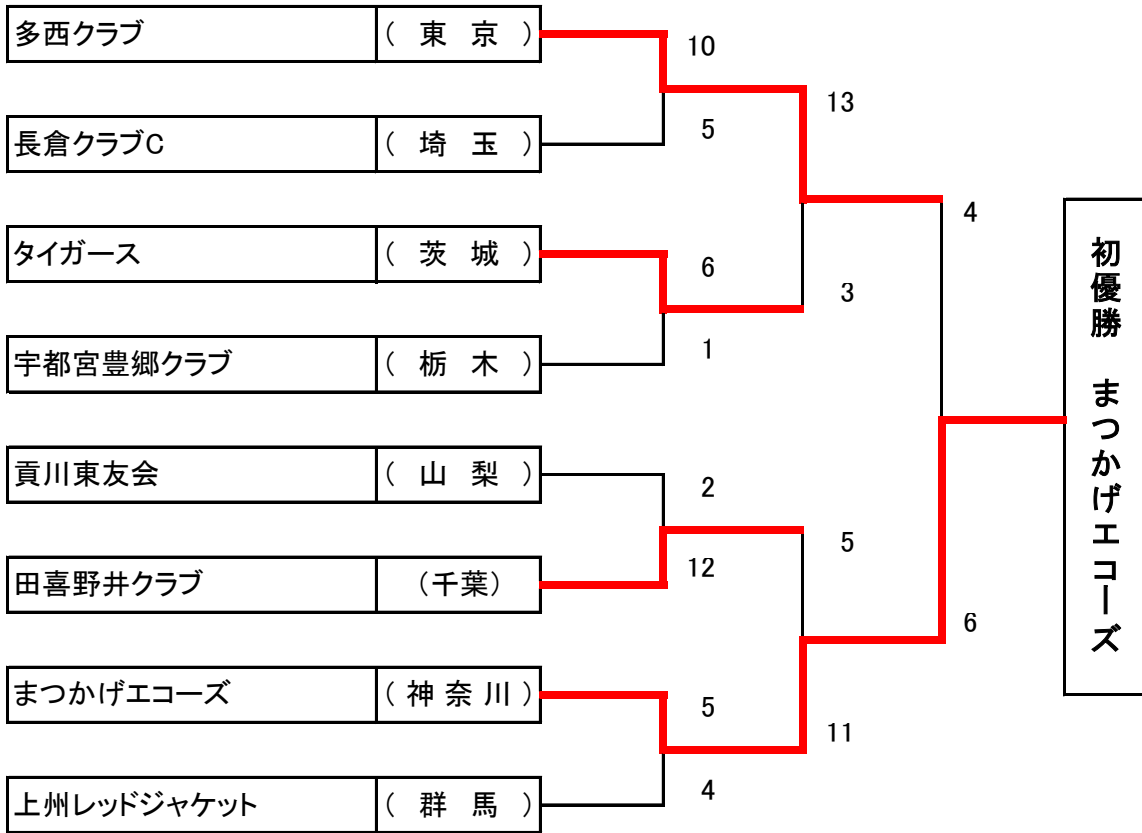

第28回関東社会人男子・女子ソフトボール大会

開催地：群馬県伊勢崎市、伊勢崎市ソフトボール場
 期日：令和4年8月20日から21日

<男子>

<女子>