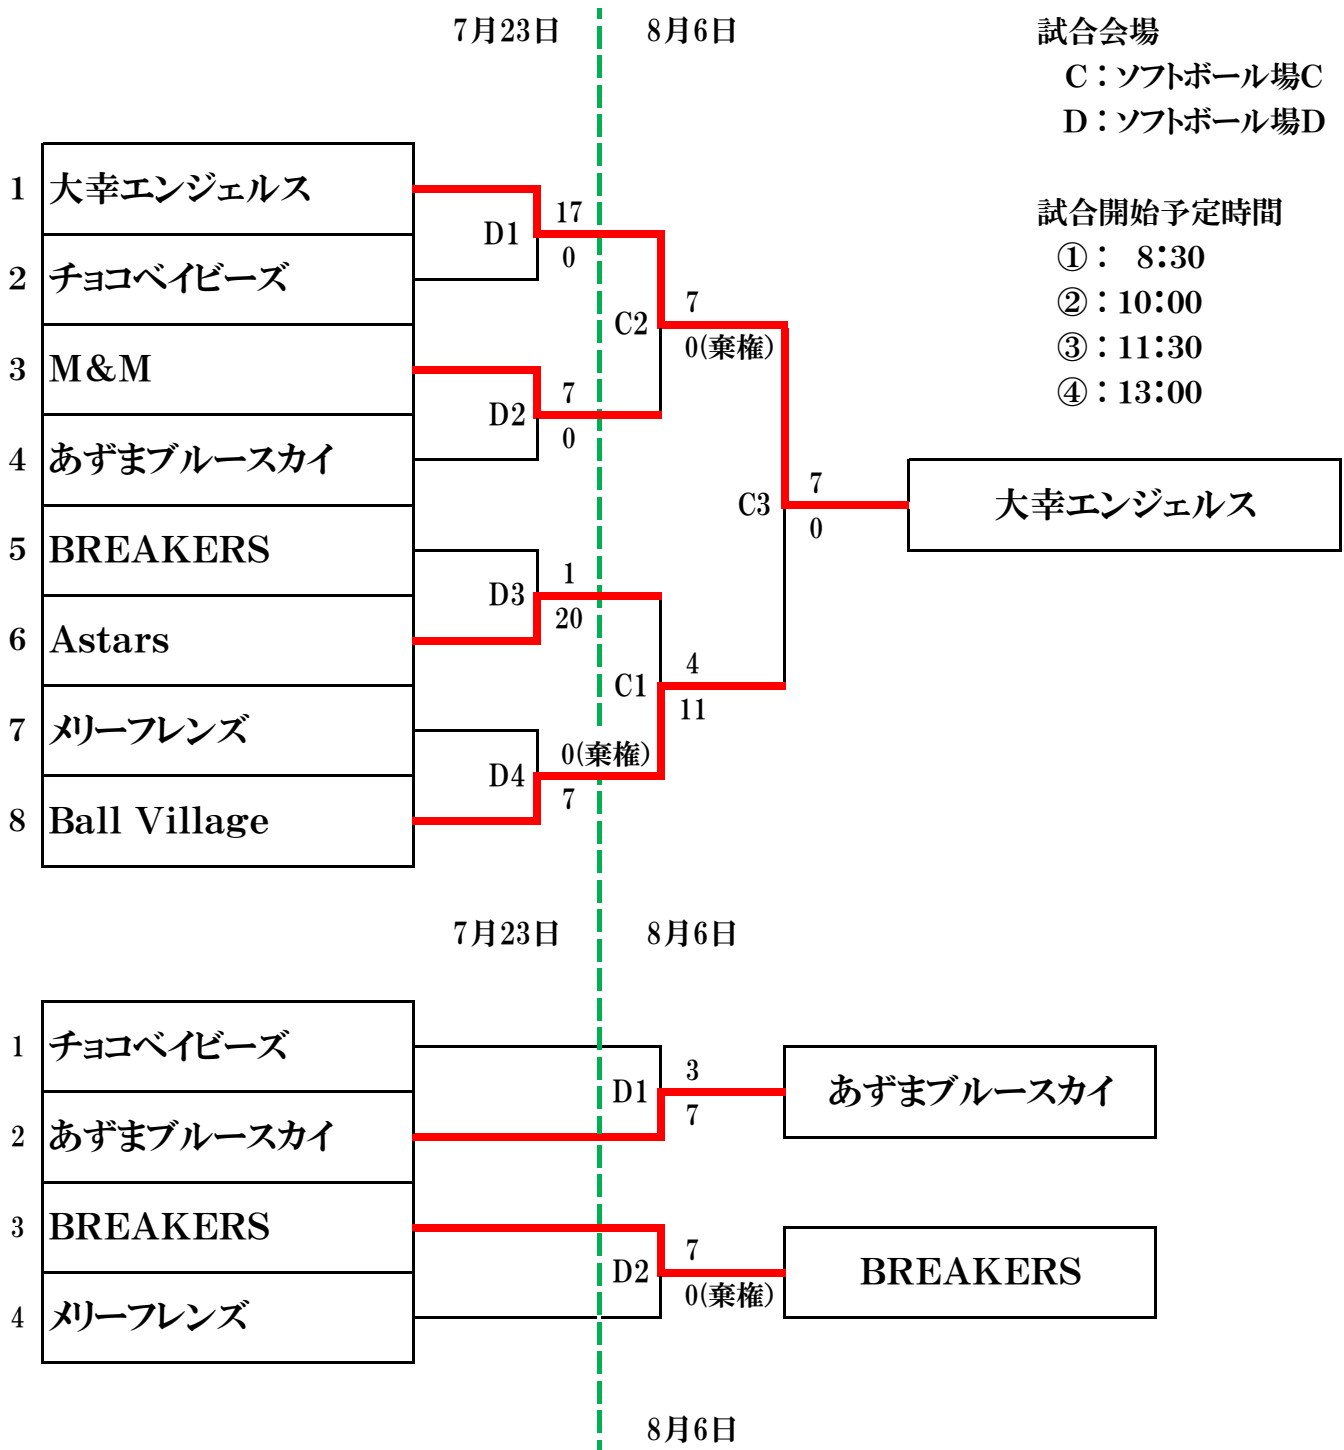

第33回近藤友次郎杯伊勢崎市夏季ソフトボール大会 (Cクラス)

		7月2日	7月23日	8月6日	
1	サムライ		C4	12	
2	ギャンブラーズ	C1	0(棄権)	2	
3	若葉クラブ		7		
4	堀口プライムズ	C2	13	B1	12
5	大洋電機(株)		14	14	
6	TPCスピリッツ		C3	7	
7	サンデーズ		14	B3	7
8	上本ウェーブ	C3	11	7	18
9	八斗島ソフトB		4		
10	パラドックスT.A		C4	0(棄権)	
11	サンシズ	C4	7	B2	16
12	インパルス		C1	0	4
				15	

試合会場
B：ソフトボール場B
C：ソフトボール場C

試合開始予定時間
①： 8:30
②： 10:00
③： 11:30
④： 13:00

* 競技員の出席は、試合会場の試合数により下記の通りとなります。

3試合：第1, 2, 3試合のチームとも7:30～試合終了まで。第1試合は第2試合、第2試合は第1試合のチームの競技員が行う。第3試合は第1, 2試合のチームの競技員が行う。

4試合：第1, 2試合のチームは7:30～11:30まで、第3, 4試合のチームは10:30～終了まで。
第1試合は第2試合、第2試合は第1試合のチームの競技員が行う。第3試合は第4試合、第4試合は第3試合のチームの競技員が行う。

但し、試合の進行状況によっては協会役員より指示する場合があります。

第33回近藤友次郎杯伊勢崎市夏季ソフトボール大会

(女子)

* 競技員の出席は、試合会場の試合数により下記の通りとなります。

3試合：第1, 2, 3試合のチームとも7:30～試合終了まで。第1試合は第2試合、第2試合は第1試合のチームの競技員が行う。第3試合は第1, 2試合のチームの競技員が行う。

4試合：第1, 2試合のチームは7:30～11:30まで、第3, 4試合のチームは10:30～終了まで。第1試合は第2試合、第2試合は第1試合のチームの競技員が行う。第3試合は第4試合、第4試合は第3試合のチームの競技員が行う。