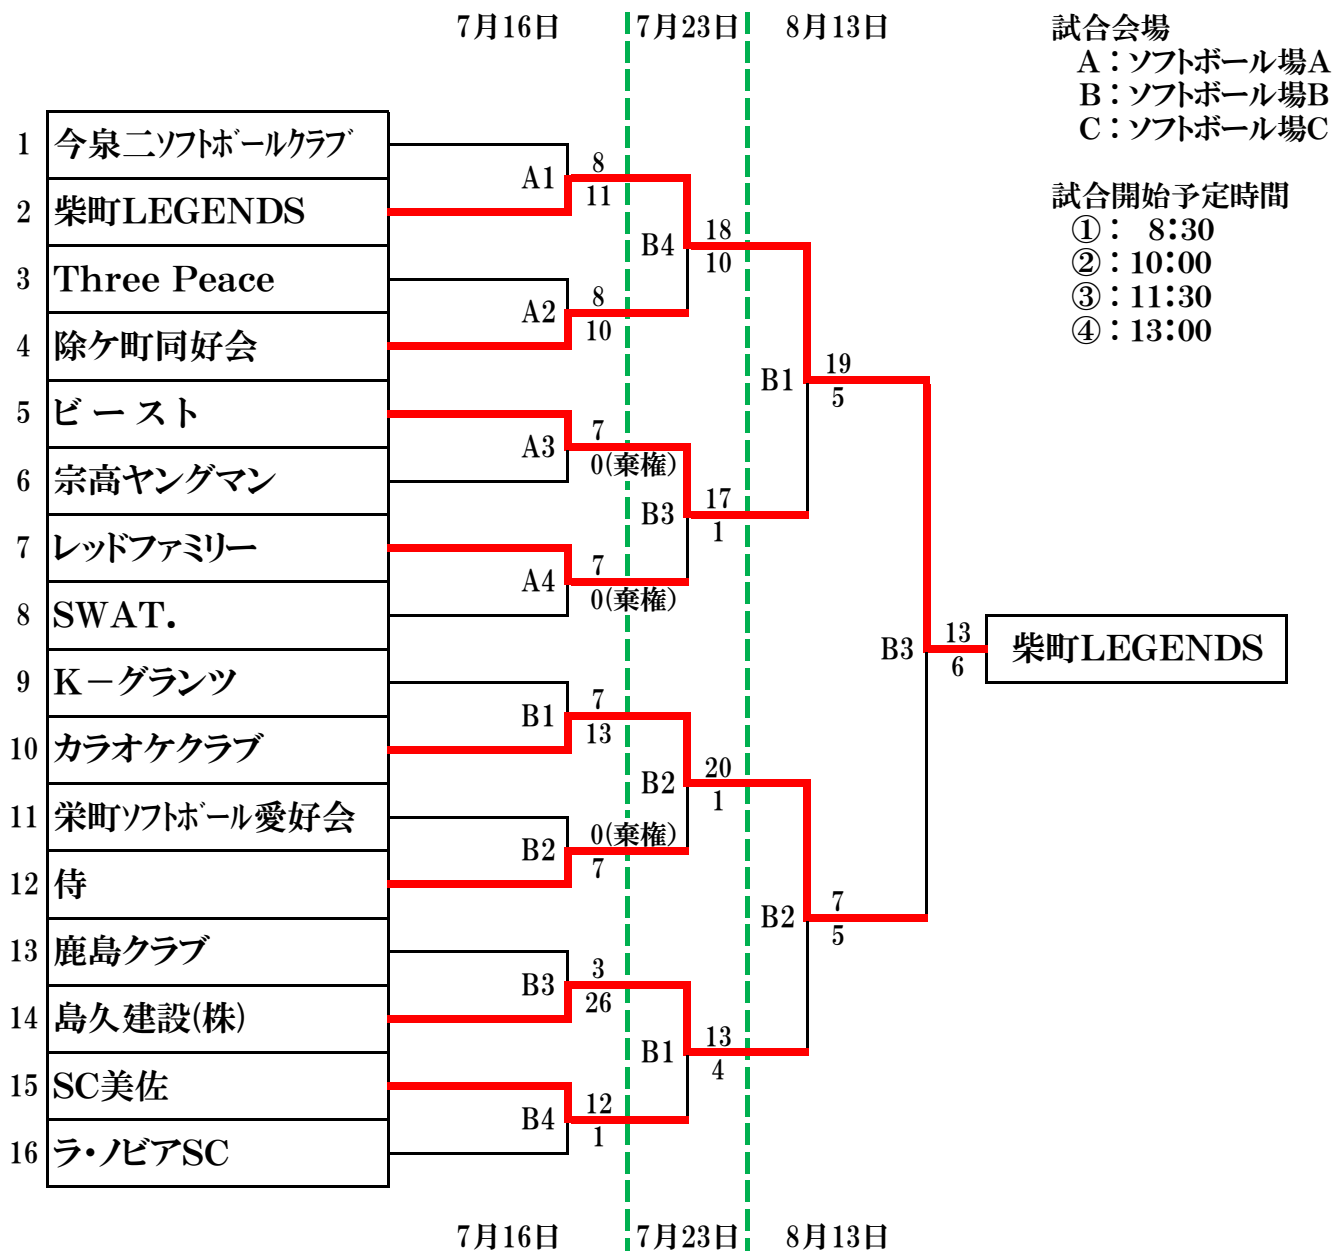

第33回近藤友次郎杯伊勢崎市夏季ソフトボール大会 (Aクラス)

		7月2日	7月23日	8月6日	8月13日	
1	上本クラブ					
2	フォーティーン			A1	23 0	
3	八斗島ソフトA	A1	11 2			
4	野田マイクロフレンズ		A4	7 0(棄権)		
5	高木運輸	A2	0(棄権) 7			
6	美原クラブ				A2	6 5
7	今井町	A3	14 5			
8	伊勢崎メッツ		A3	10 24		
9	あけぼのクラブ	A4	0(棄権) 7			
10	THクラブ			A2	1 13	
11	ファーストプレス				A3	2 1
12	アスリート			A3	10 0	
13	伊勢崎SSC	B1	0 8			
14	中西製作所ソフトボールクラブ		A2	12 6		
15	BAKARDI	B2	0 15			
16	伊勢崎板金				A1	2 6
17	宮郷ソフト	B3	2 8			
18	茂呂ソフトクラブ		A1	15 6		
19	K-スターク	B4	12 7			
20	東本町親和会			A4	0(棄権) 7	

試合会場
A：ソフトボール場A
B：ソフトボール場B

試合開始予定時間
①： 8:30
②： 10:00
③： 11:30
④： 13:00

- * 競技員の出席は、試合会場の試合数により下記の通りとなります。
- 3試合：第1, 2, 3試合のチームとも7:30～試合終了まで。第1試合は第2試合、第2試合は第1試合のチームの競技員が行う。第3試合は第1, 2試合のチームの競技員が行う。
- 4試合：第1, 2試合のチームは7:30～11:30まで、第3, 4試合のチームは10:30～終了まで。第1試合は第2試合、第2試合は第1試合のチームの競技員が行う。第3試合は第4試合、第4試合は第3試合のチームの競技員が行う。
- 但し、試合の進行状況によっては協会役員より指示する場合があります。

第33回近藤友次郎杯伊勢崎市夏季ソフトボール大会 (Bクラス)

柴町LEGENDS

- * 競技員の出席は、試合会場の試合数により下記の通りとなります。
- 3試合：第1, 2, 3試合のチームとも7:30～試合終了まで。第1試合は第2試合、第2試合は第1試合のチームの競技員が行う。第3試合は第1, 2試合のチームの競技員が行う。
- 4試合：第1, 2試合のチームは7:30～11:30まで、第3, 4試合のチームは10:30～終了まで。第1試合は第2試合、第2試合は第1試合のチームの競技員が行う。第3試合は第4試合、第4試合は第3試合のチームの競技員が行う。
- 但し、試合の進行状況によっては協会役員より指示する場合があります。